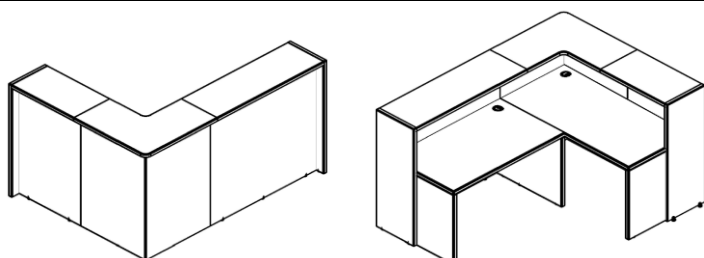

Наименование	Цена
Стойка ресепшен прямая DMS 140 - 1шт.	4 588
Стойка ресепшен угловая DMC 88 (L/R) - 2шт.	12 035
Стенки боковые DS 070 - 1 комплект	2 652
Стол письменный XCET 149 (L) - 1шт.	5 649
Стол письменный XCET 149 (R) - 1шт.	5 649
Тумба приставная XLC-4D.1 - 2шт.	13 131

Цена: 43 704,00