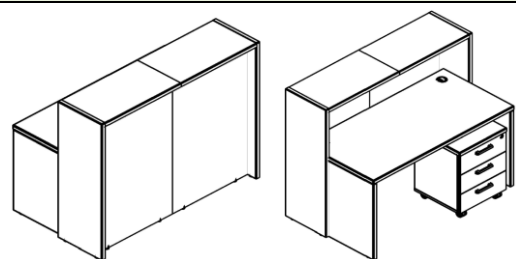

Ресепшен "DEX"

Цвета: Дуб Сонома, Бук Тиара, Венге Магия, Орех Гарда, Вишня Мемфис, Дуб Девон

Цены в рублях на 12.09.2016

Изображение	Артикул	Габаритные размеры (мм)	Описание	Вес (кг)	Объем (м.куб.)	Цена
Стойка ресепшен прямая						
	DMS 070	700x400x1200	Из ЛДСП т. 25 и 18 мм., кромка ПВХ т.2 мм. на верхнем щите и боковинах, кромка ПВХ т. 0,4 мм. на фронтальной панели. Верхняя панель глубиной 400мм., толщиной 25мм. Рабочие столы в комплект стойки не входят.	20	0,0349	2 555
	DMS 120	1200x400x1200		33	0,063	4 090
	DMS 140	1400x400x1200		40	0,073	4 588
	DMS 160	1600x400x1200		48	0,083	5 349
Стенки боковые						
	DS 070	400x25x1200	Из ЛДСП т. 25 мм., кромка ПВХ 2мм. Комплект боковых стенок, состоящий из двух штук.	18	0,03	2 652
Стойка ресепшен угловая						
	DMC 88 (L/R)	800x800x1200	Из ЛДСП т. 25 и 18 мм., кромка ПВХ т.2 мм. на верхнем щите, на фронтальных панелях ПВХ 0,4 мм. На угловом соединении фронтальных панелей алюминиевый профиль. Фронтальные панели размером 700x1175x18	41	0,085	6 018
Столешницы для ресепшен						
	XST 127	1200x700x750	Столешница и опоры из ЛДСП т.25мм., кромка ПВХ т. 2мм. Стол комплектуется двумя заглушками.	38,7	0,08	4 554
	XST 147	1400x700x750		42	0,087	4 917
	XST 167	1600x700x750		45,5	0,095	5 298
	XCET 149 (L/R)	1400x900x750	Столешница и опоры из ЛДСП т.25мм., кромка ПВХ т. 2мм. Стол комплектуется одной заглушкой.	44,3	0,1	5 649

Необходимый дополнительный ассортимент мебели для обустройства пространства ресепшен, может быть подобран из серии ХТЕН

Компоновки

Наименование	Цена
Стойка ресепшен прямая DMS 070 - 2шт.	5 110
Стенки боковые DS 070 - 1 комплект	2 652
Стол письменный XST 147 - 1шт.	4 917
Тумба мобильная XMC-3D - 1шт.	5 411