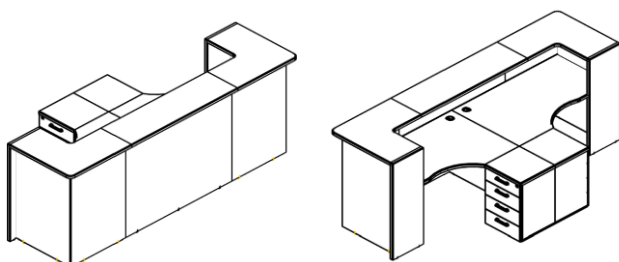

Наименование	Цена
Стойка ресепшен прямая DMS 070 - 2шт.	5 110
Стенки боковые DS 070 - 1 комплект	2 652
Стол письменный XST 147 - 1шт.	4 917
Тумба мобильная XMC-3D - 1шт.	5 411

Цена: 18 090,00