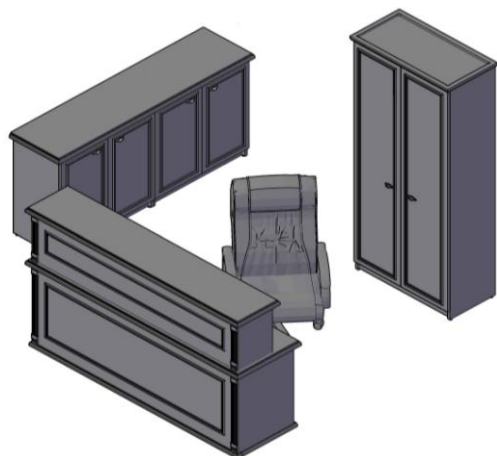

Стойка ресепшен RAUT

Цвета: ОрехГарда, Венге Магия, Дуб Девон, Бук Тиара

Цены в рублях на 06.02.2017

| Картинка | Артикул | Габаритные размеры | Описание | Вес (кг) | Объем (м.куб.) | Цена |
|--|---------|--------------------|---|----------|----------------|-----------|
|  | RMS 090 | 900x600x1200 | Столешница выполнена из ЛДСП с крашенным рамочным фрезерованным профилем из МДФ, опоры ЛДСП с крашенным рамочным фрезерованным профилем из МДФ. Фронтальная панель с крашенной раскладкой из МДФ. | 67,50 | 0,12 | 32 542,50 |
| | RMS 120 | 1200x600x1200 | | 82,50 | 0,149 | 36 457,50 |
| | RMS 160 | 1600x600x1200 | | 103,50 | 0,189 | 41 595,00 |
|  | RMS 200 | 2000x600x1200 | | 132,50 | 0,236 | 48 339,00 |

Необходимый дополнительный ассортимент мебели для обустройства пространства ресепшен, может быть подобран из серии RAUT

Компоновки

Цена: 73 300,50

| Наименование | Цена |
|----------------------------|-----------|
| Стойка ресепшен R 1200 | 36 457,50 |
| Стеллаж RHC 180 | 23 586,00 |
| Двери низкие RLD 42-2 | 3 048,00 |
| Двери стеклянные RGFD 42-2 | 4 200,00 |
| Двери высокие RHD 42-2 | 6 009,00 |