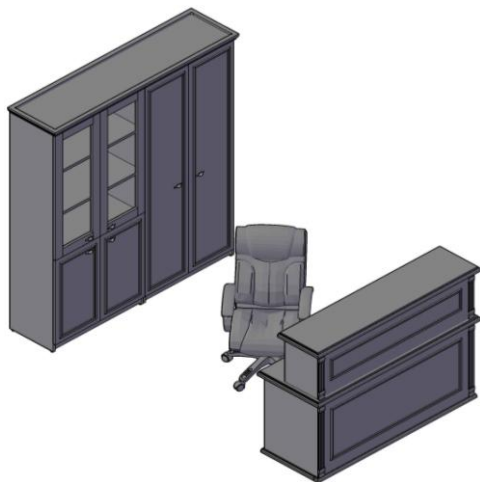

Стойка ресепшен RAUT

Цвета: ОрехГарда, Венге Магия, Дуб Девон, Бук Тиара

Цены в рублях на 06.02.2017

| Картинка | Артикул | Габаритные размеры | Описание | Вес (кг) | Объем (м.куб.) | Цена |
|--|---------|--------------------|---|----------|----------------|-----------|
|  | RMS 090 | 900x600x1200 | Столешница выполнена из ЛДСП с крашенным рамочным фрезерованным профилем из МДФ, опоры ЛДСП с крашенным рамочным фрезерованным профилем из МДФ. Фронтальная панель с крашенной раскладкой из МДФ. | 67,50 | 0,12 | 32 542,50 |
| | RMS 120 | 1200x600x1200 | | 82,50 | 0,149 | 36 457,50 |
| | RMS 160 | 1600x600x1200 | | 103,50 | 0,189 | 41 595,00 |
|  | RMS 200 | 2000x600x1200 | | 132,50 | 0,236 | 48 339,00 |

Необходимый дополнительный ассортимент мебели для обустройства пространства ресепшен, может быть подобран из серии RAUT

Компоновки

Цена: 73 300,50

| Наименование | Цена |
|----------------------------|-----------|
| Стойка ресепшен R 1200 | 36 457,50 |
| Стеллаж RHC 180 | 23 586,00 |
| Двери низкие RLD 42-2 | 3 048,00 |
| Двери стеклянные RGFD 42-2 | 4 200,00 |
| Двери высокие RHD 42-2 | 6 009,00 |